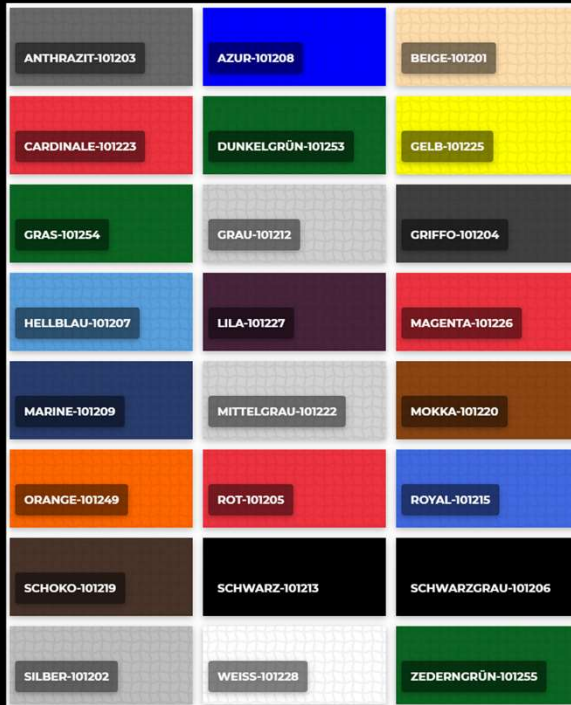

Möbel-Mietpreisliste

Teppichböden

Rips und Nadelvlies-Teppiche für Messe und Event

Rips-Teppiche sind preiswerte, strapazierfähige Teppiche für Messen und Events, die für die Dauer einer Veranstaltung eine gute Haltbarkeit aufweisen und dennoch die Marketingmessage des Messeauftritts entscheidend unterstützen.

Der Teppich ist schwer entflammbar und nach EN 13501-1 Bfl-s1 oder Cfl-s1 (früher B1) zertifiziert und somit als Event- und Messeteppich zugelassen. Der Klassiker FAIR RIPS Messerips ist in 24 verschiedenen Farben erhältlich. Unser Lieferant hat immer alle Farben auf Lager, um eine schnelle Lieferung zu garantieren.

Andere Farben sind auf Anfrage erhältlich.

Preis: 10,- Euro (inkl. Transport, Verlegung, Schutzfolie und Entsorgung)